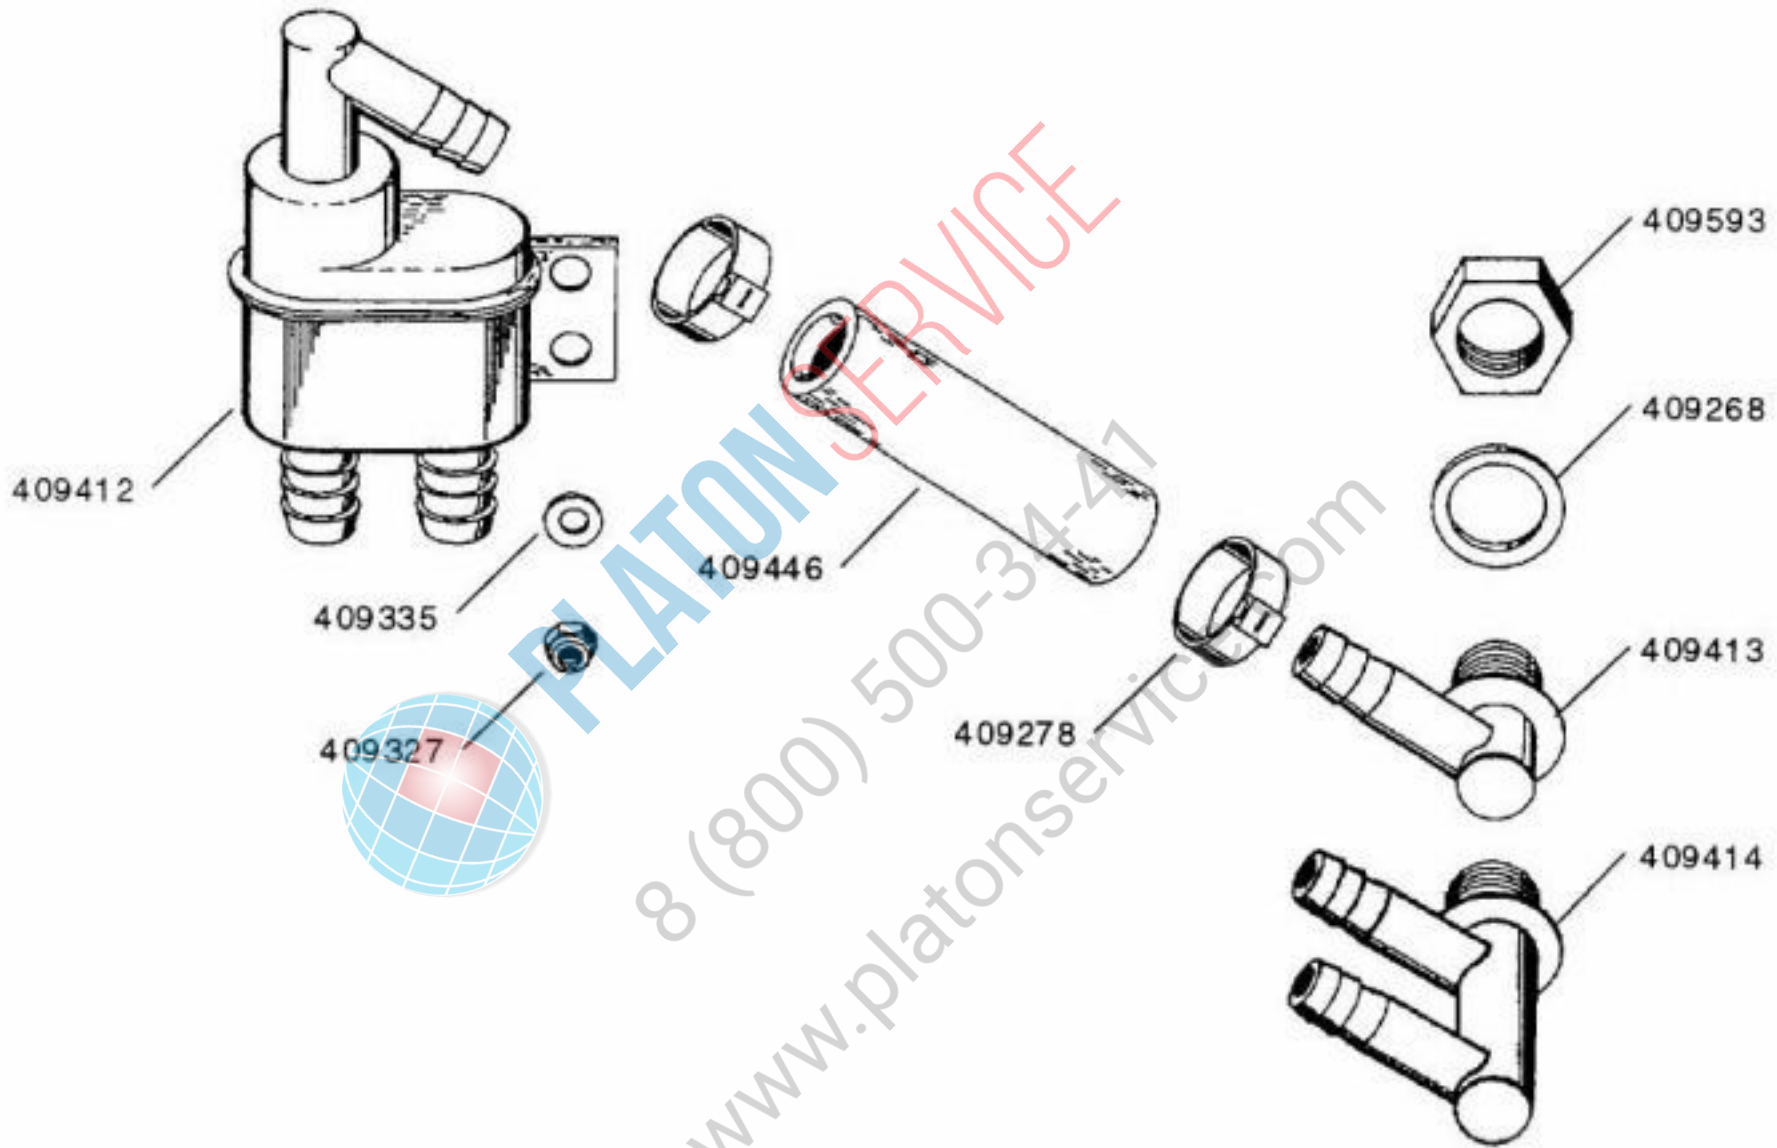

8 (800) 583-4471
www.platonservice.com

PLATON SERVICE
8 (800) 500-34-47
www.platonservice.com

PLATON SERVICE
8 (800) 500-34-47
www.platon-service.com

12.8 PIÈCES ÉLECTRIQUES

409329

PLATON SERVICE
8 (800) 500-34-47
www.platonservice.com