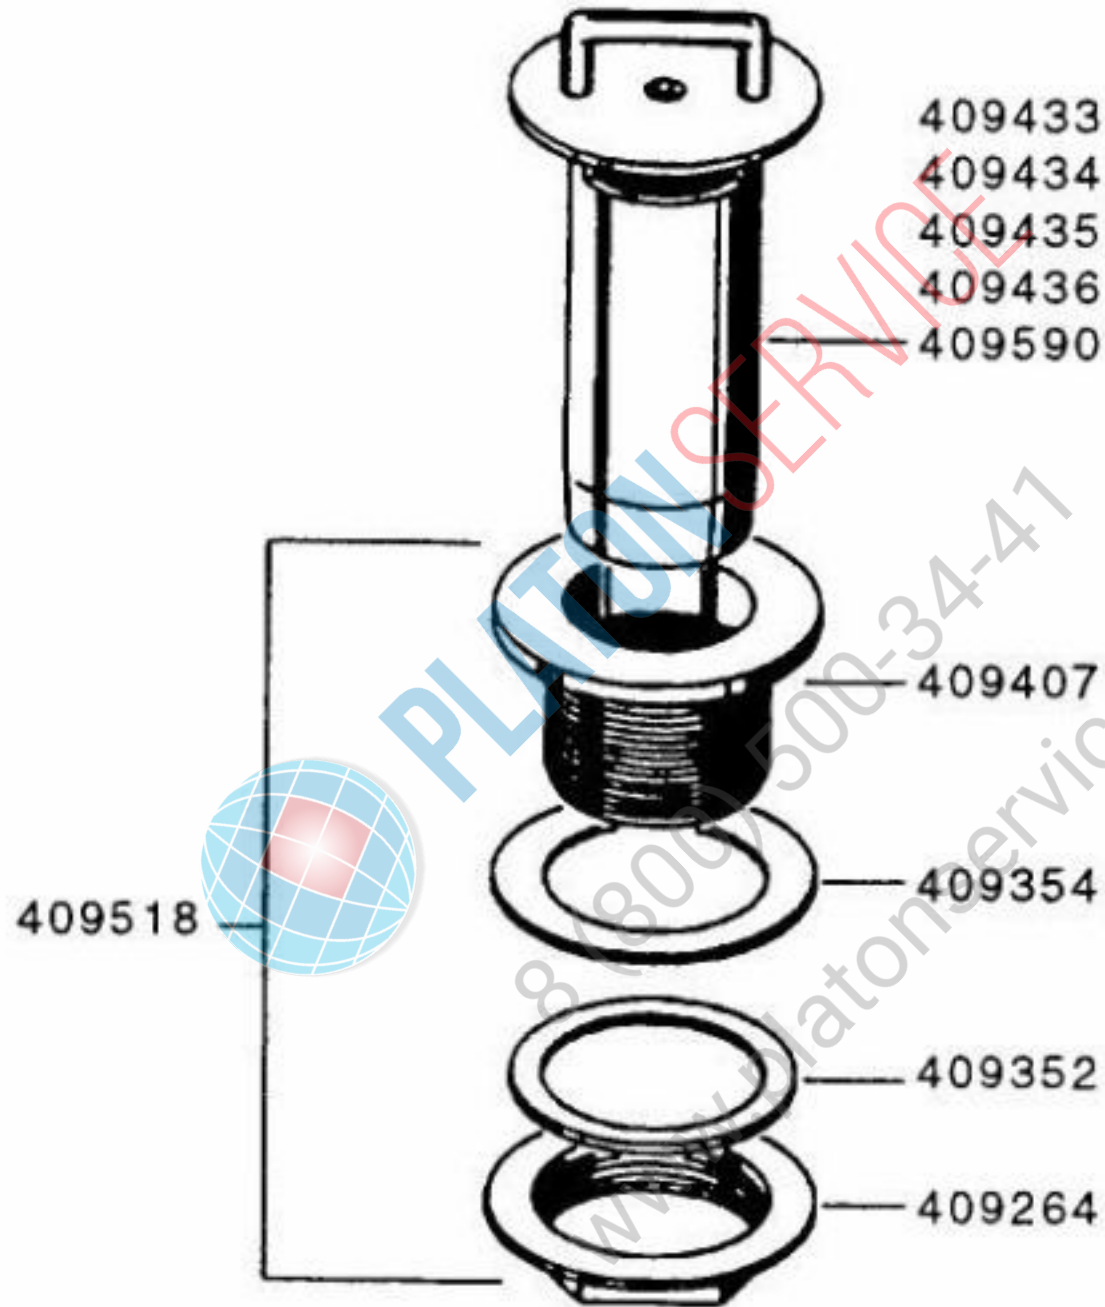

8 (800) 583-4471
www.platonservice.com

PLATON SERVICE
8 (800) 500-34-47
www.platonservice.com

PLATON SERVICE
8 (800) 500-34-47
www.platon-service.com

12.8 PIÈCES ÉLECTRIQUES

409329

PLATON SERVICE
8 (800) 500-34-47
www.platonservice.com