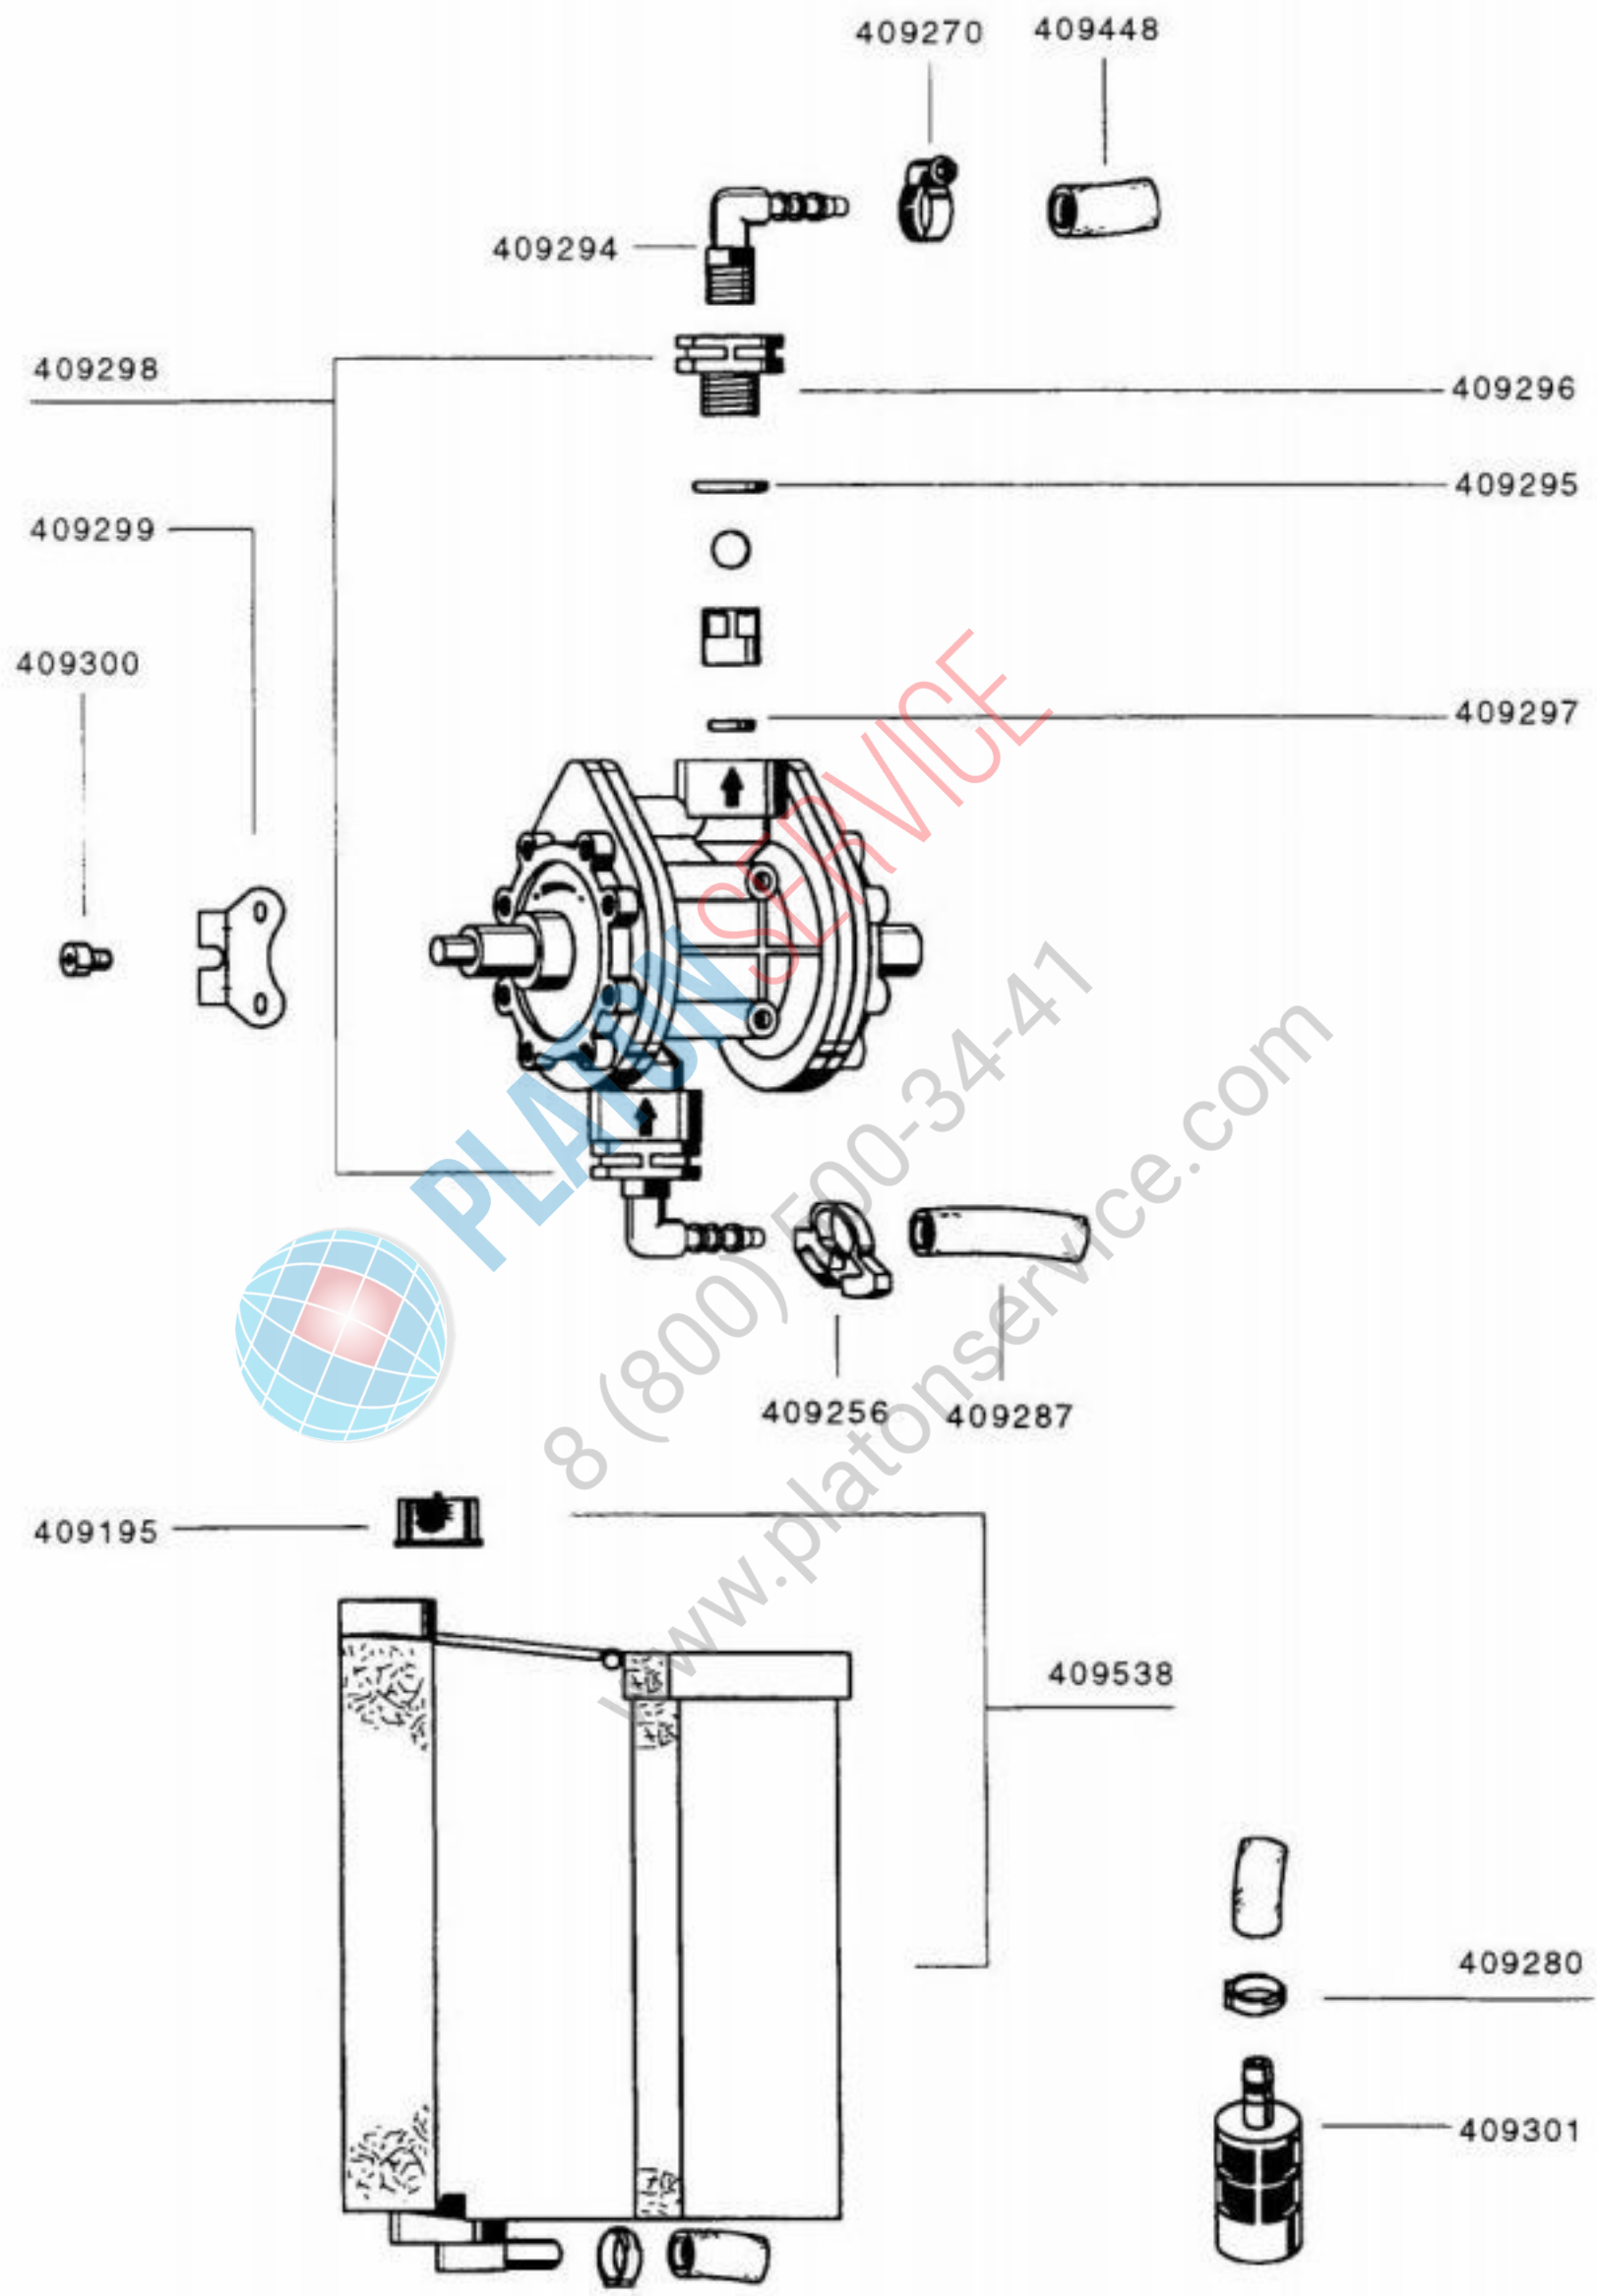

8 (800) 583-4471
www.platonservice.com

PLATON SERVICE
8 (800) 500-34-47
www.platonservice.com

PLATON SERVICE
8 (800) 500-34-47
www.platon-service.com

12.8 PIÈCES ÉLECTRIQUES

409329

PLATON SERVICE
8 (800) 500-34-47
www.platonservice.com